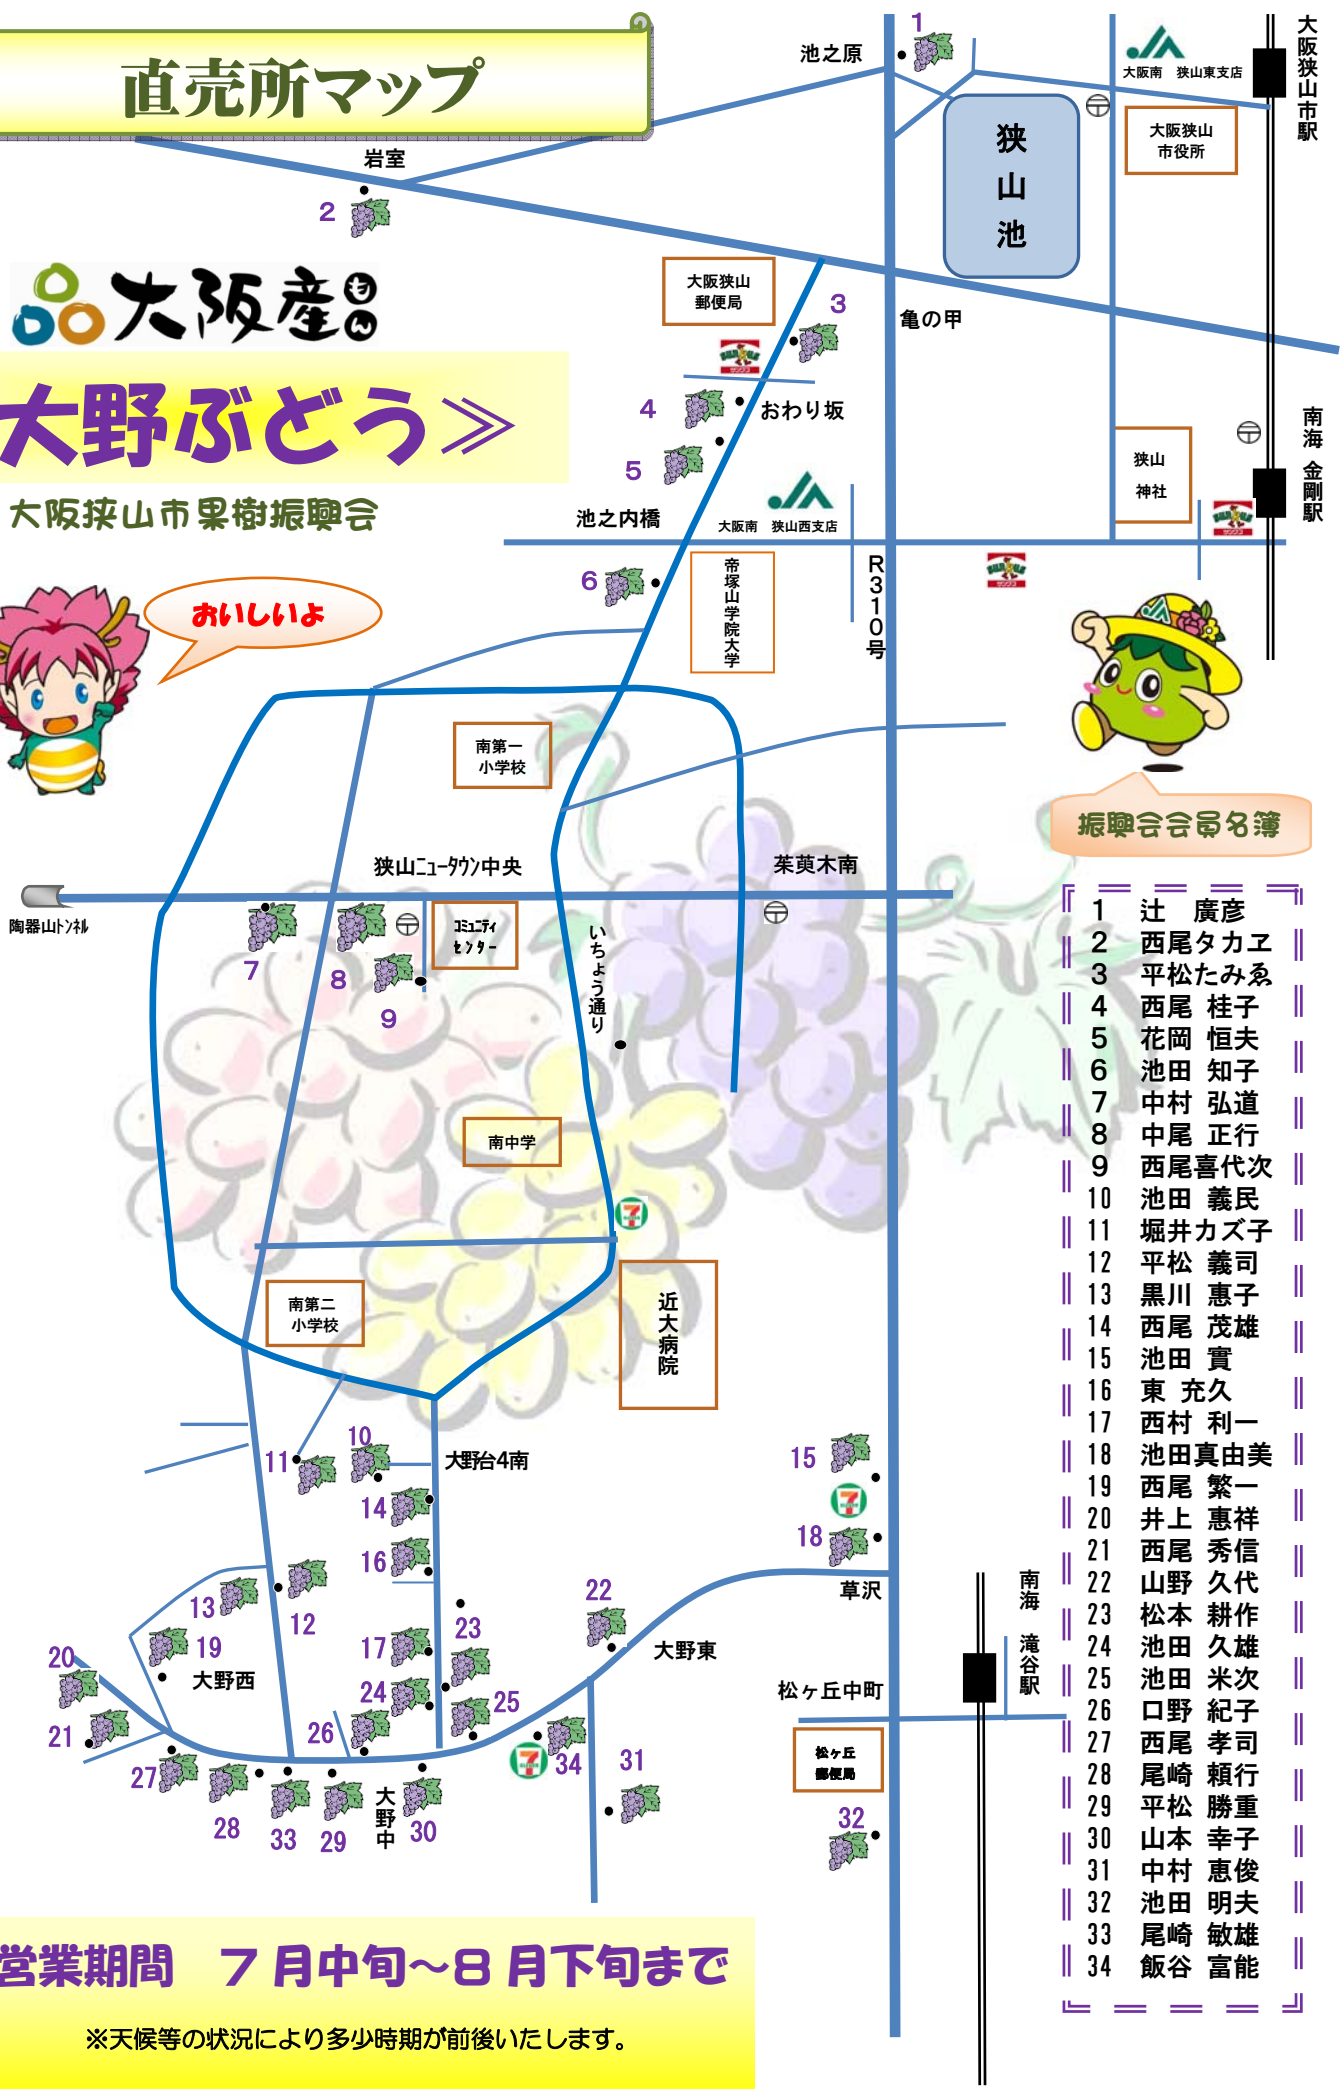

直売所マップ

《大野ぶどう》

大阪狭山市果樹振興会

振興会会員名簿

- | | |
|----|-------|
| 1 | 辻 廣彦 |
| 2 | 西尾タカエ |
| 3 | 平松たみゑ |
| 4 | 西尾 桂子 |
| 5 | 花岡 恒夫 |
| 6 | 池田 知子 |
| 7 | 中村 弘道 |
| 8 | 中尾 正行 |
| 9 | 西尾喜代次 |
| 10 | 池田 義民 |
| 11 | 堀井カズ子 |
| 12 | 平松 義司 |
| 13 | 黒川 恵子 |
| 14 | 西尾 茂雄 |
| 15 | 池田 實 |
| 16 | 東 充久 |
| 17 | 西村 利一 |
| 18 | 池田真由美 |
| 19 | 西尾 繁一 |
| 20 | 井上 恵祥 |
| 21 | 西尾 秀信 |
| 22 | 山野 久代 |
| 23 | 松本 耕作 |
| 24 | 池田 久雄 |
| 25 | 池田 米次 |
| 26 | 口野 紀子 |
| 27 | 西尾 孝司 |
| 28 | 尾崎 頼行 |
| 29 | 平松 勝重 |
| 30 | 山本 幸子 |
| 31 | 中村 恵俊 |
| 32 | 池田 明夫 |
| 33 | 尾崎 敏雄 |
| 34 | 飯谷 富能 |

営業期間 7月中旬～8月下旬まで
 ※天候等の状況により多少時期が前後いたします。